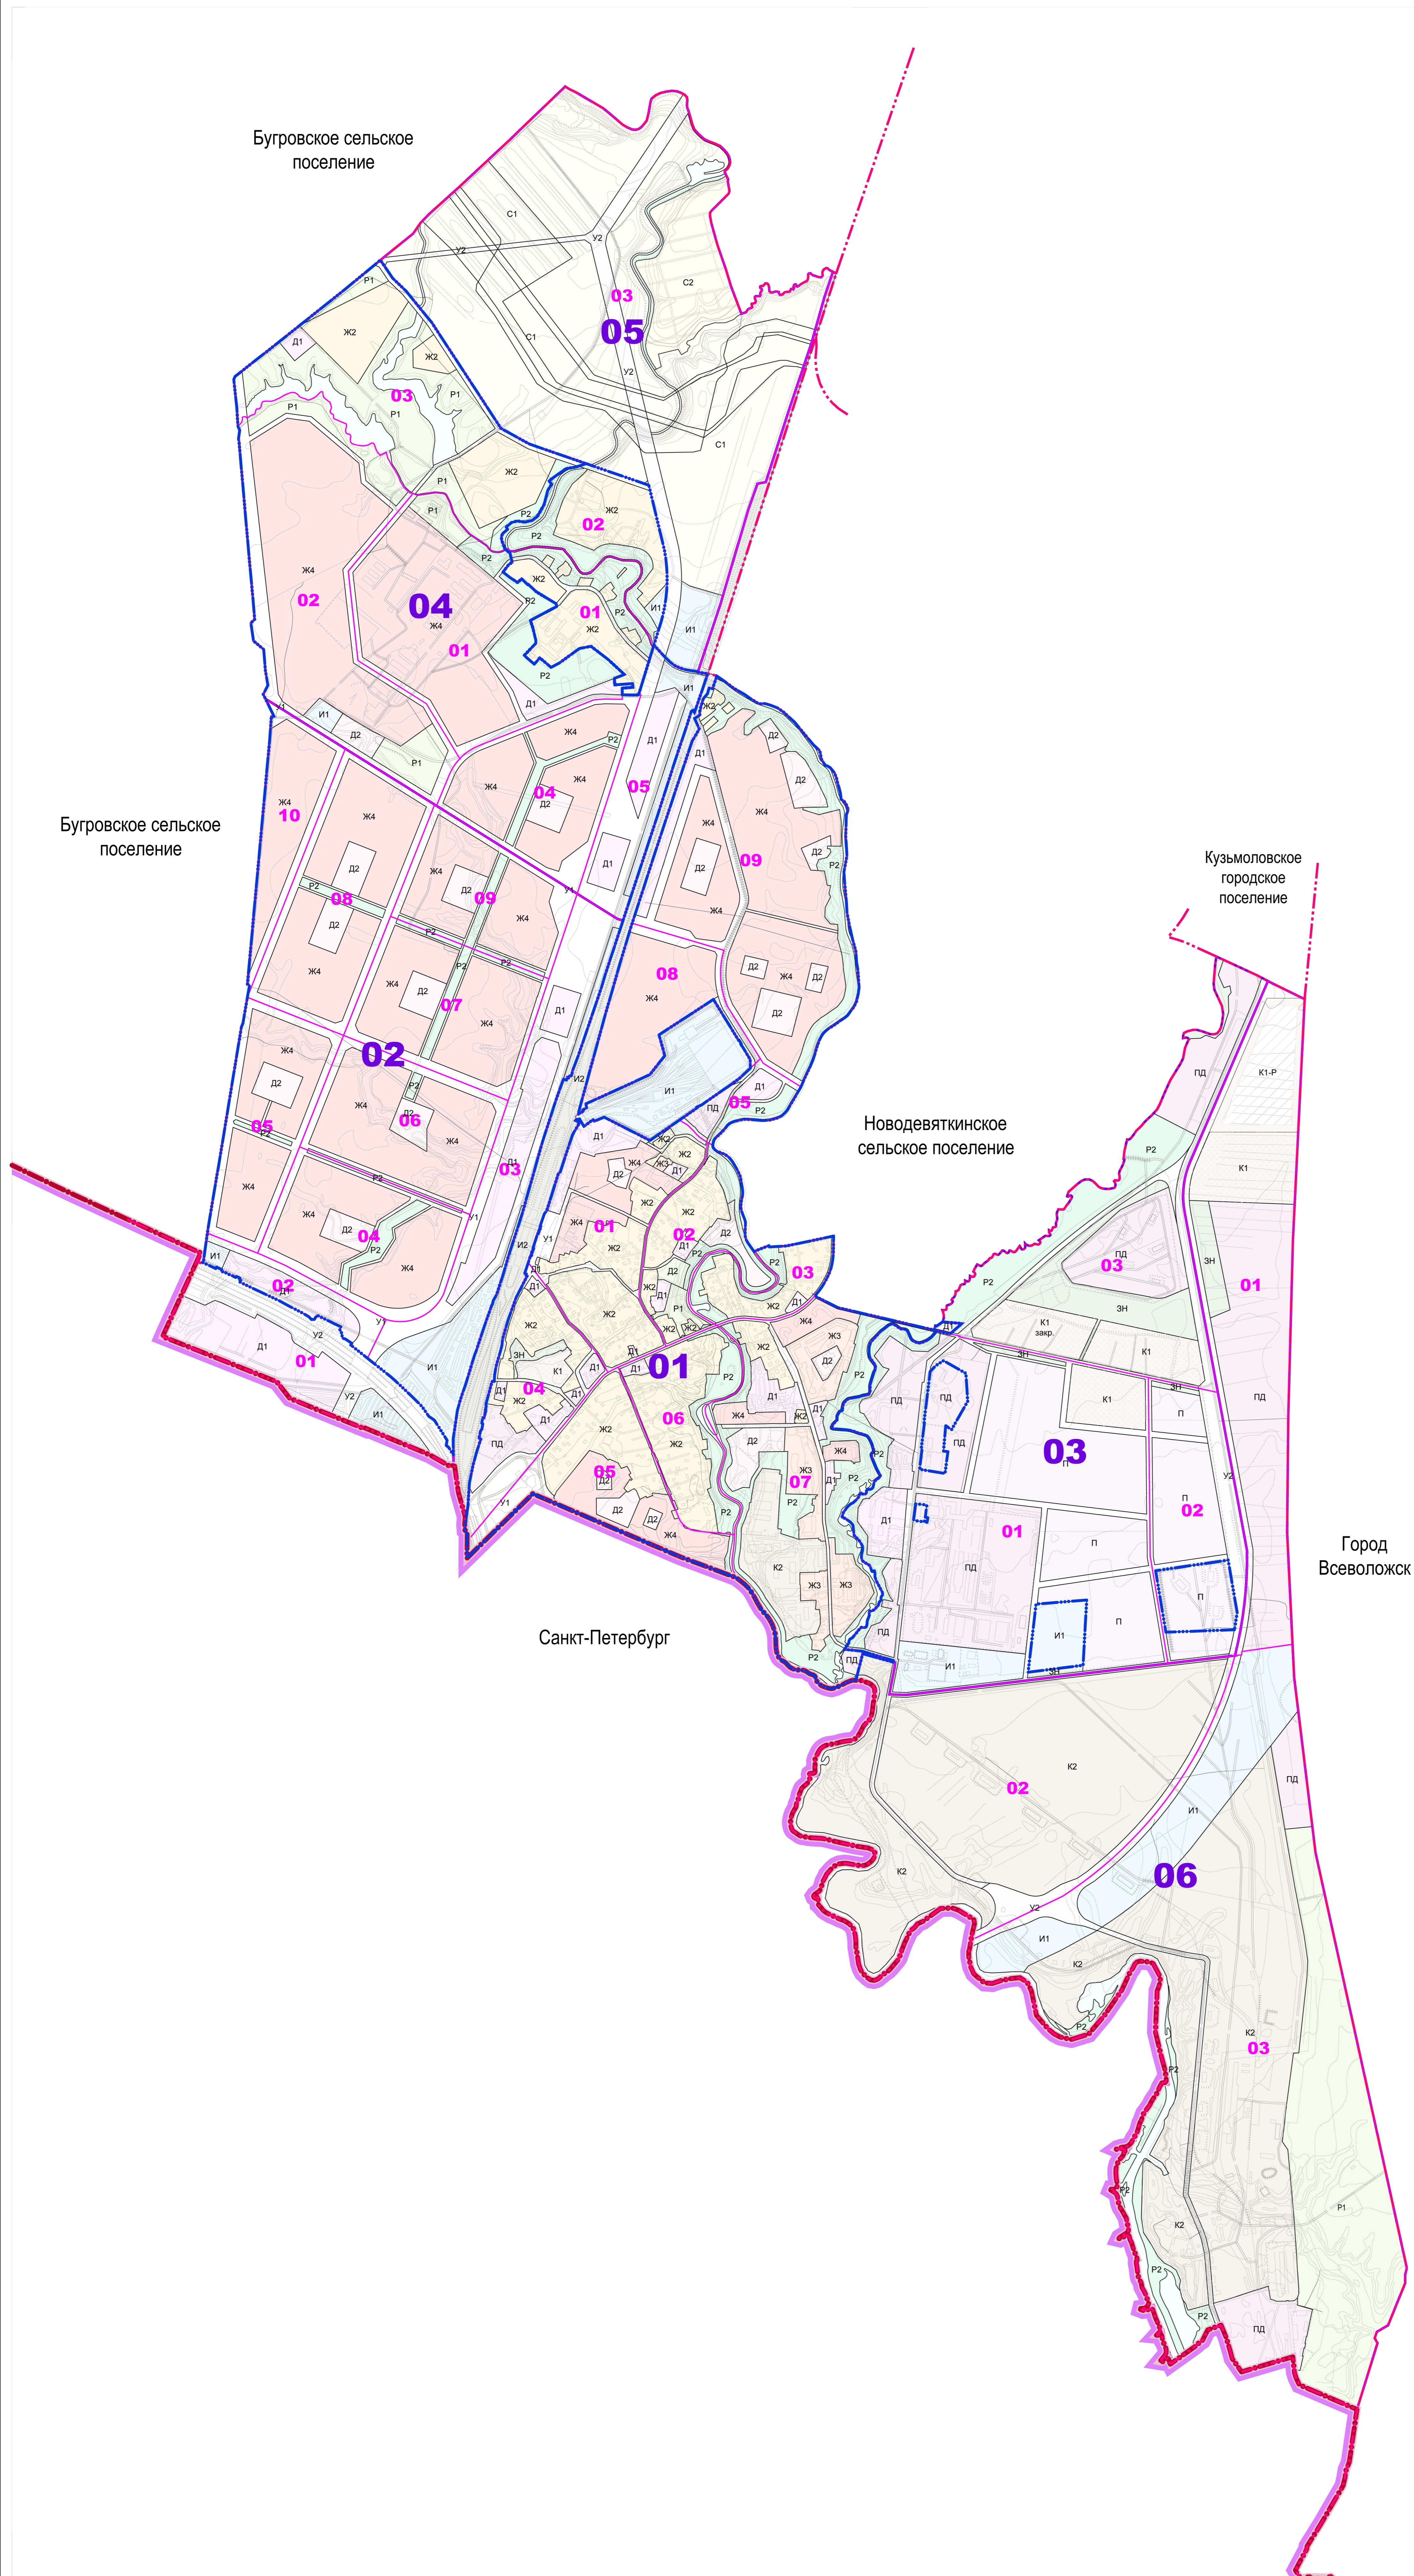

**ВНЕСЕНИЕ ИЗМЕНЕНИЙ В ГЕНЕРАЛЬНЫЙ ПЛАН
МУНИЦИПАЛЬНОГО ОБРАЗОВАНИЯ "МУРИНСКОЕ СЕЛЬСКОЕ ПОСЕЛЕНИЕ"
ВСЕВОЛОЖСКОГО МУНИЦИПАЛЬНОГО РАЙОНА ЛЕНИНГРАДСКОЙ ОБЛАСТИ**
Карта с отображением планировочной организации территории.

УСЛОВНЫЕ ОБОЗНАЧЕНИЯ

Границы

- субъекты Российской Федерации Санкт-Петербурга и Ленинградской области
- муниципальных районов Ленинградской области
- муниципального образования "Муриновское сельское поселение"
- населенных пунктов Муриновского сельского поселения
- функциональных зон

- границы и номера планировочных районов
- границы и номера планировочных микрорайонов