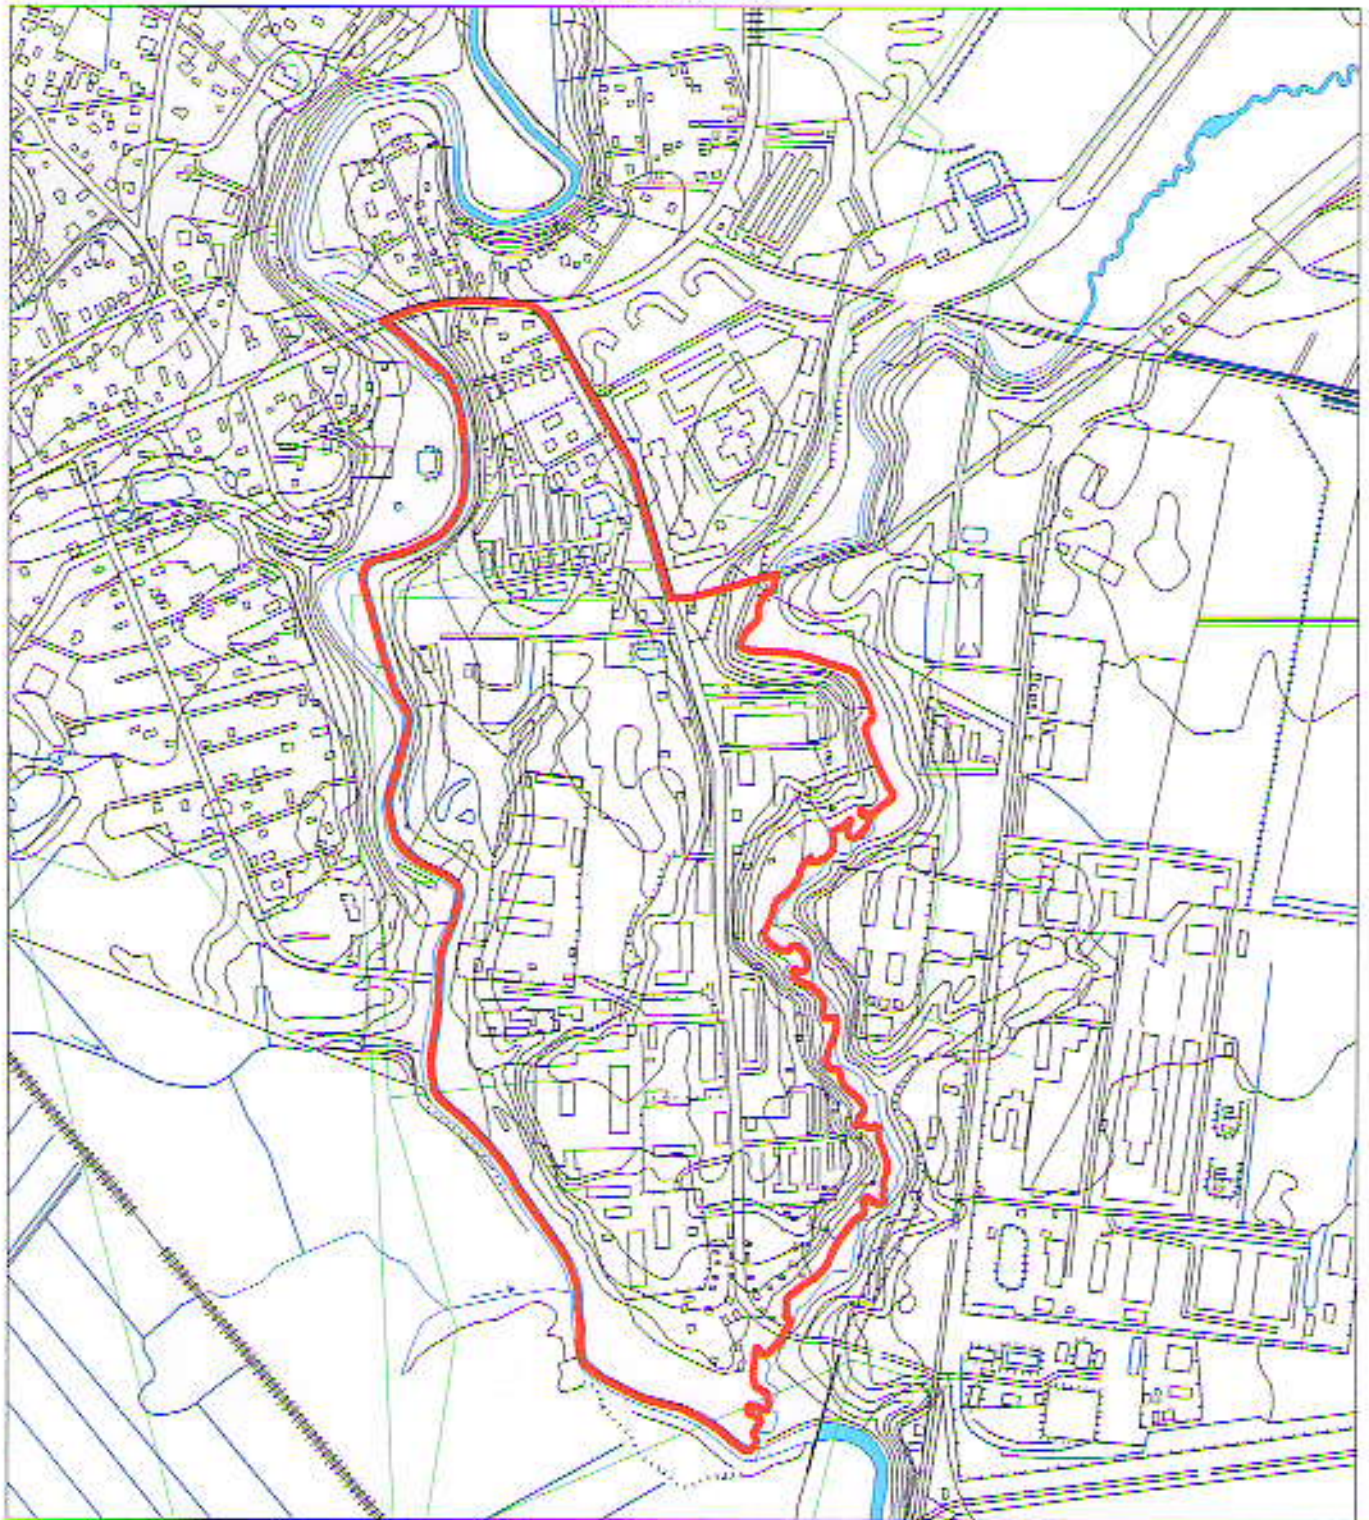

Приложение 1  
к постановлению администрации  
МО "Муринское сельское  
поселение" Всеволожского  
муниципального района  
Ленинградской области  
№ 219 от 02.07.2012 г.

Схема границ документации по планировке территории, ограниченной: ул. Заречной, береговой  
линией реки Охта, береговой линией Капральева ручья, линией электропередач,  
ул. Оборонной

Условные обозначения:

Ориентировочная площадь - 60,7га

- граница территории